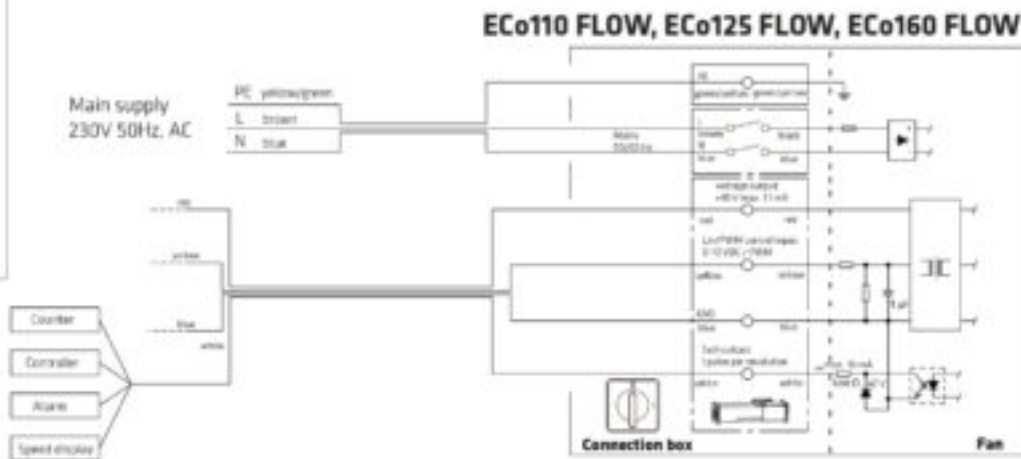

ECO125 FLOW ВЕНТИЛЯТОР+ ОСНОВАНИЕ 300X300

Speed Controller

Vilpe Oy Ab

Kauppatie 9, FI-65610 Mustasaari
Telephone +358 20 123 3200

23.07.2020

Sales & Technical Support | FI +358 20 123 3233 | EN +358 20 123 3222 | RU +358 20 123 3290 | SE +46 70 511 2020 | PL +48 71 740 2623
myynti@sktuote.fi | sales@sktuote.fi

FI: Pidätämme oikeuden muutoksiin ilman ennakkoilmoitusta.
SE: Vi reserverar oss för eventuella ändringar och fel i produktinformationen.
EN: We reserve the right to change these terms and conditions at any time.

RU: Мы оставляем за собой право на внесение изменений без предварительного уведомления.
PL: Zachowujemy prawo do zmian bez wcześniejszej informacji.
DE: Technische Änderungen behalten wir uns ohne vorherige Ankündigung vor.