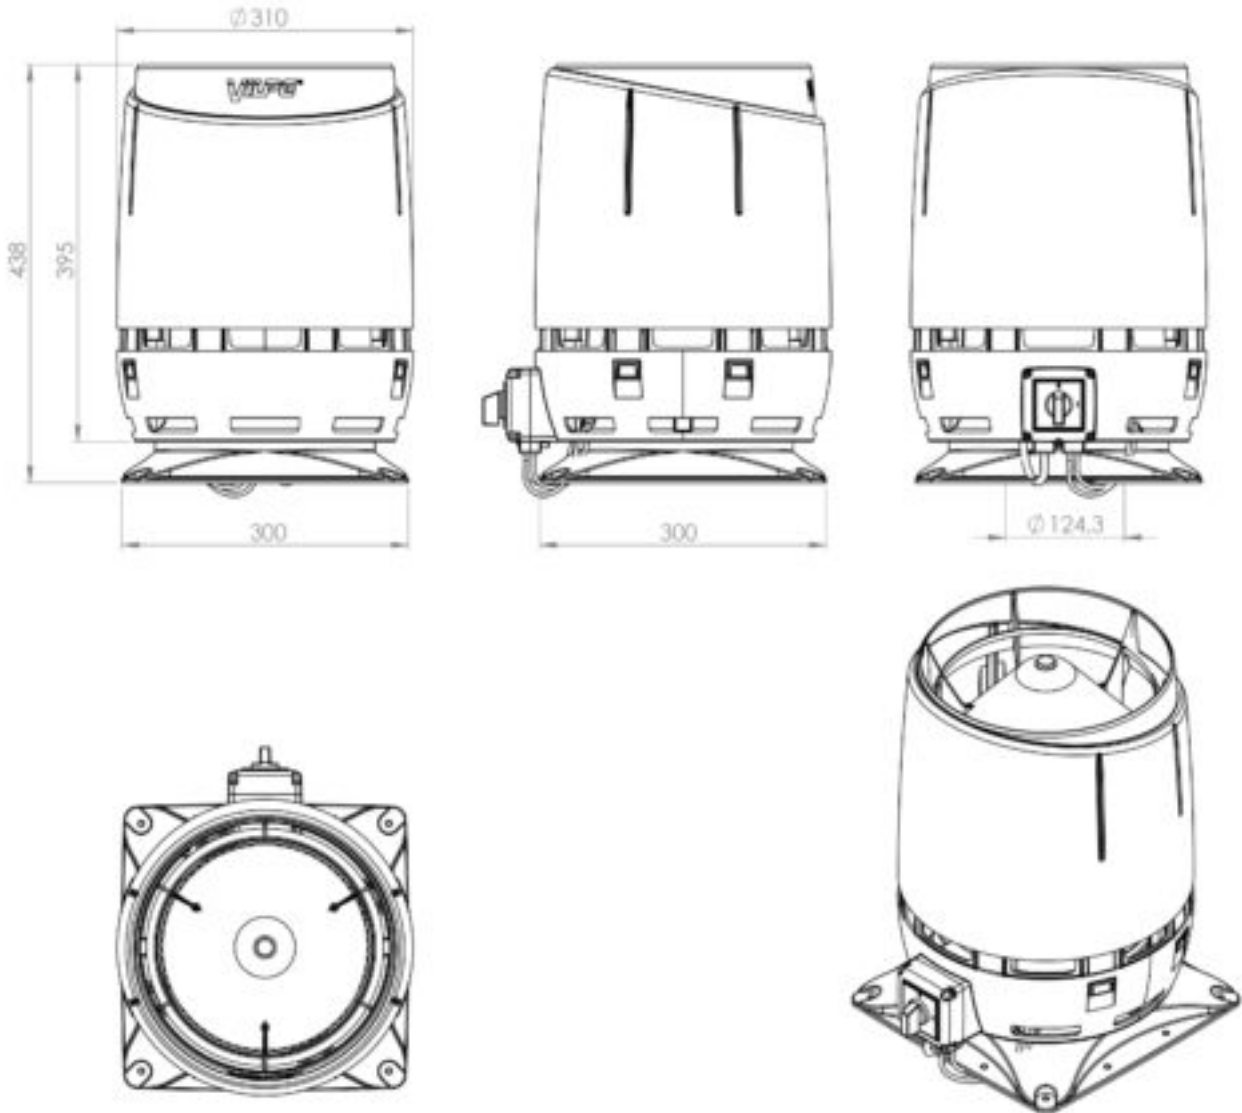

ECO125S FLOW ВЕНТИЛЯТОР+ ОСНОВАНИЕ 300X300

Copyright © 2018 VILPE Oy. All rights reserved.

Vilpe Oy Ab

Kauppatie 9, FI-65610 Mustasaari
Telephone +358 20 123 3200

23.07.2020

Sales & Technical Support | FI +358 20 123 3233 | EN +358 20 123 3222 | RU +358 20 123 3290 | SE +46 70 511 2020 | PL +48 71 740 2623
myynti@sktuote.fi | sales@sktuote.fi

FI: Pidätämme oikeuden muutoksiin ilman ennakkoilmoitusta.
SE: Vi reserverar oss för eventuella ändringar och fel i produktinformationen.
EN: We reserve the right to change these terms and conditions at any time.

RU: Мы оставляем за собой право на внесение изменений без предварительного уведомления.
PL: Zachowujemy prawo do zmian bez wcześniejszej informacji.
DE: Technische Änderungen behalten wir uns ohne vorherige Ankündigung vor.