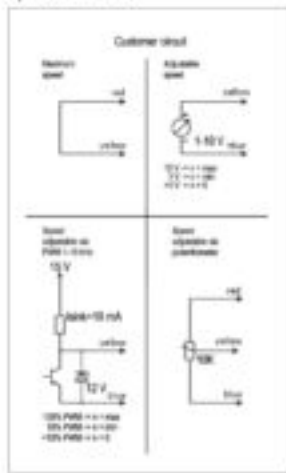

ECO125 FLOW ВЕНТИЛЯТОР+ ОСНОВАНИЕ 300X300

Speed Controller

Vilpe Oy Ab

Kauppatie 9, FI-65610 Mustasaari
Telephone +358 20 123 3200

23.07.2020

Sales & Technical Support | FI +358 20 123 3233 | EN +358 20 123 3222 | RU +358 20 123 3290 | SE +46 70 511 2020 | PL +48 71 740 2623
myynti@sktuote.fi | sales@sktuote.fi

FI: Pidätämme oikeuden muutoksiin ilman ennakkoilmoitusta.
SE: Vi reserverar oss för eventuella ändringar och fel i produktinformationen.
EN: We reserve the right to change these terms and conditions at any time.

RU: Мы оставляем за собой право на внесение изменений без предварительного уведомления.
PL: Zachowujemy prawo do zmian bez wcześniejszej informacji.
DE: Technische Änderungen behalten wir uns ohne vorherige Ankündigung vor.