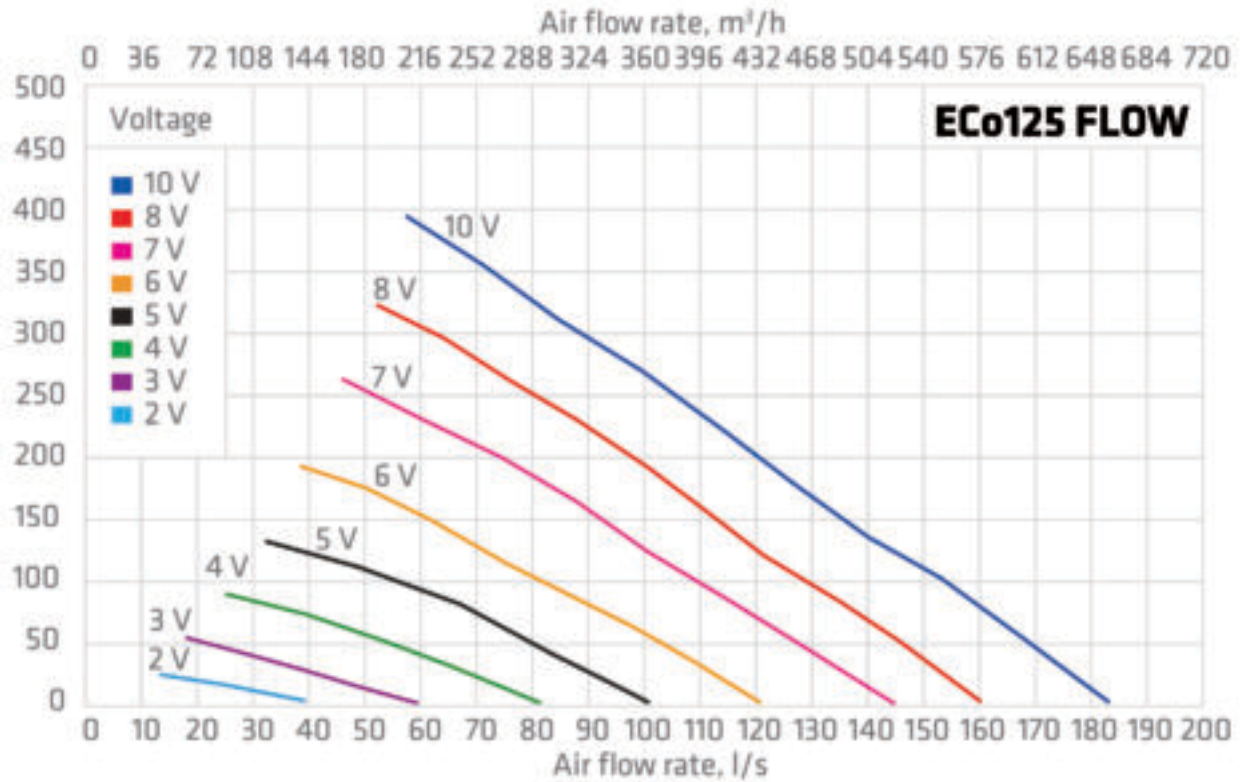

ECO125S FLOW ВЕНТИЛЯТОР+ ОСНОВАНИЕ 300X300

Vilpe Oy Ab

Kauppatie 9, FI-65610 Mustasaari
Telephone +358 20 123 3200

23.07.2020

Sales & Technical Support | FI +358 20 123 3233 | EN +358 20 123 3222 | RU +358 20 123 3290 | SE +46 70 511 2020 | PL +48 71 740 2623
myynti@sktuote.fi | sales@sktuote.fi

FI: Pidätämme oikeuden muutoksiin ilman ennakkoilmoitusta.
SE: Vi reserverar oss för eventuella ändringar och fel i produktinformationen.
EN: We reserve the right to change these terms and conditions at any time.

RU: Мы оставляем за собой право на внесение изменений без предварительного уведомления.
PL: Zachowujemy prawo do zmian bez wcześniejszej informacji.
DE: Technische Änderungen behalten wir uns ohne vorherige Ankündigung vor.